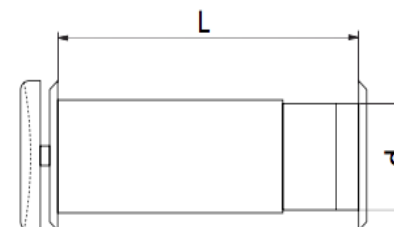

Sienā montējama dabīgā pieplūdes iekārta.

N.	Modelis	Izmērs d, mm	Izmērs L, mm	Paredzēts telpai, m ²
1	ELZ-075	77	210-350	20
2	ELZ-100	105	260-400	35
3	ELZ-I-100-00	105	260-400	35
4	ELZ-I-100-05	105	260-400	35

ELZ-075

ELZ-100

ELZ ir paredzētas svaigā gaisa padevei telpās. Gaisa ieņemšanas (fasādes) pusē ir pelēka restīte, drošības siets un vārsts. Pieplūdes pusē atrodas manuāli regulējams vārsts. Abas pusēs savienotas ar teleskopisku cauruli. Iekārtu paredzēts montēt aptuveni 100mm attālumā no telpas griestiem. Iespēja pagarināt cauruli atkarīga no modeļa. Vienā telpā ieteicams montēt divas iekārtas – pretējās telpas pusēs, labākai gaisa plūsmai.

ELZ-I-100-00

ELZ-I-100-05

ELZ-I modeļi ir aprīkoti ar izolācijas slāni. Izolācijas slānis ir iebūvēts caurules iekšpusē. Izolācija būtiski samazina iekārtas trokšņu līmeni. Šīs iekārtas uzstādāmas privātmājas, daudzdzīvokļu namos un jebkurā citā telpā, kurā nepieciešama svaiga gaisa padeve. Iekārtas materiāls – PVC plastmasa.